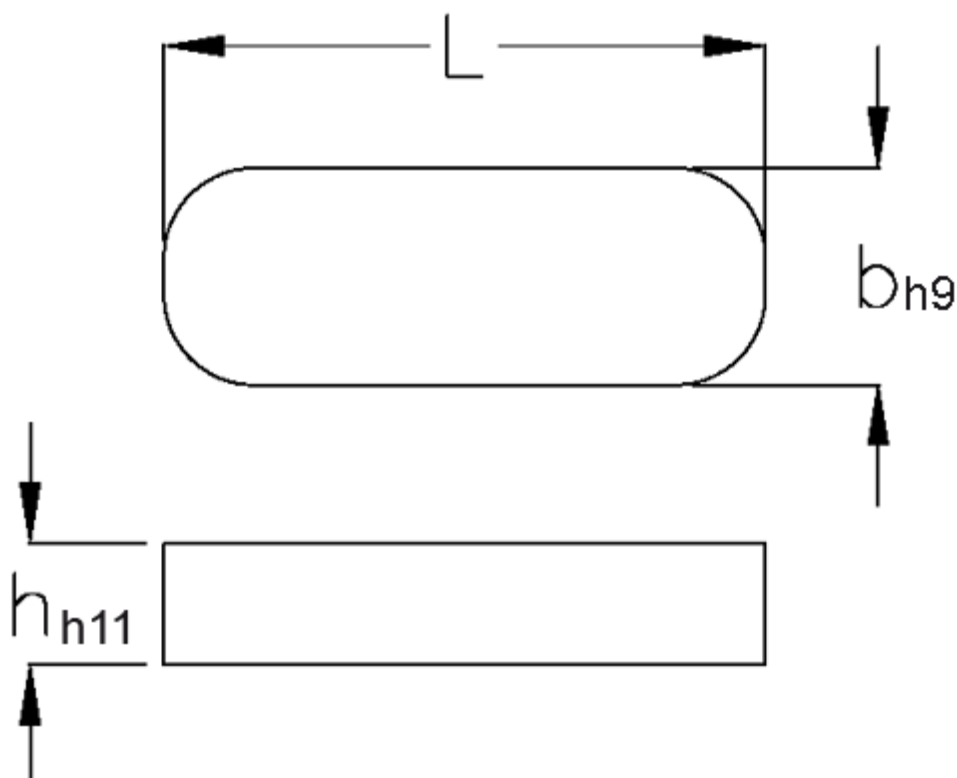

Varenummer: 090512856

Beskrivelse: KLEE Pasfedre A 12x8x56 DIN 6885

## Mål

b = 12

h = 8

L = 56.0

Tolerance b = 0.043

Tolerance h = 0.090

Tolerance L = -0,3